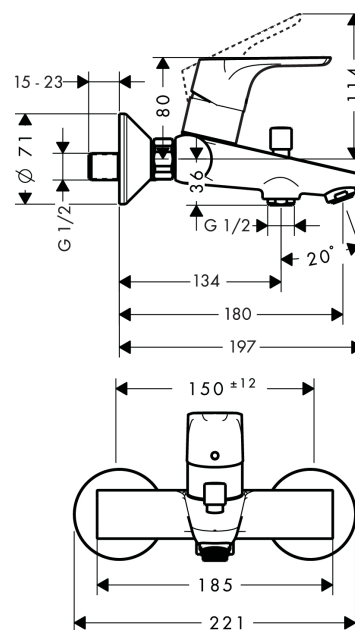

Focus

Egykaros kádcsaptelep falsíkon kívüli szereléshez

Felületek: **króm** Cikkszám: **31940000**

Leírás

Jellemzők

- kinyúlás 172 mm - 179,5 mm
- S-csatlakozók
- kiállások közti távolság: 150 mm ± 12 mm
- normál vízszög
- Kézizuhany átfolyási mennyisége 3 bar nyomásnál: 26 l/perc
- Kádtöltő átfolyási mennyisége (3 bar mellett): 22 l/perc
- kerámiabetét
- állítható hőfokkorlátozó
- automatikusan visszaálló kád/zuhanyváltó
- Visszafolyásgátló
- zajcsillapítóval
- átfolyós vízmelegítőkhöz alkalmas

Technológia

Termék kép

Méretrajz

Focus

Egykaros kádcsaptelep falsíkon kívüli szereléshez

Felületek: króm Cikkszám: 31940000

Átfolyási diagram